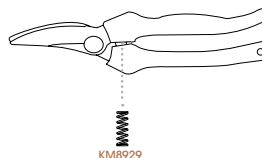

Con lama lunga e dritta è ideale per il lavoro in vigneto o per la raccolta dei fiori.
Forbice molto leggera con manico in acciaio rivestito con PVC antiscivolo

| | |
|-------------|--------------------|
| Lunghezza | 190 mm |
| Peso | 0,140 kg |
| Imballaggio | 24 x 15,5 x 6,8 cm |
| Prezzo € | 5,11 |

DESTINAZIONE D'USO

Vigna

Fiori

KM6136 Molla 0,92 €

10 pz

KM6418

Forbice bypass.
Ideale per la raccolta e la potatura di piccoli steli e rametti.
Manico in poliammide.

| | |
|-------------|------------------|
| Lunghezza | 190 mm |
| Peso | 0,120 kg |
| Imballaggio | 23 x 15 x 9,5 cm |
| Prezzo € | 5,88 |

Principali caratteristiche

Lama curva

DESTINAZIONE D'USO

Vigna

Orticoltura

KM8929 Molla 0,92 €

10 pz